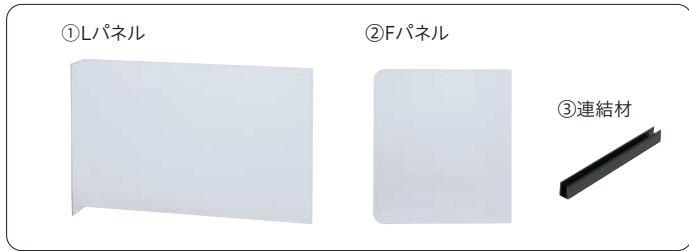

■ 基本仕様

製品規格

品番・カナコード	サイズ(mm)	重量	材質
VB-L1600	H570×L1600×W500	6kg	PET樹脂

セット内容

部品名	サイズ(mm)	数量	材質
①Lパネル	t3×110×850×570	2	PET樹脂
②Fパネル	t3×500×570	2	PET樹脂
③連結材	L=100	8	ステンレス+ABS樹脂

※本製品は「簡易固定式」の屋内向けパーテーションです。定期的に固定部の安定性を確認してください。