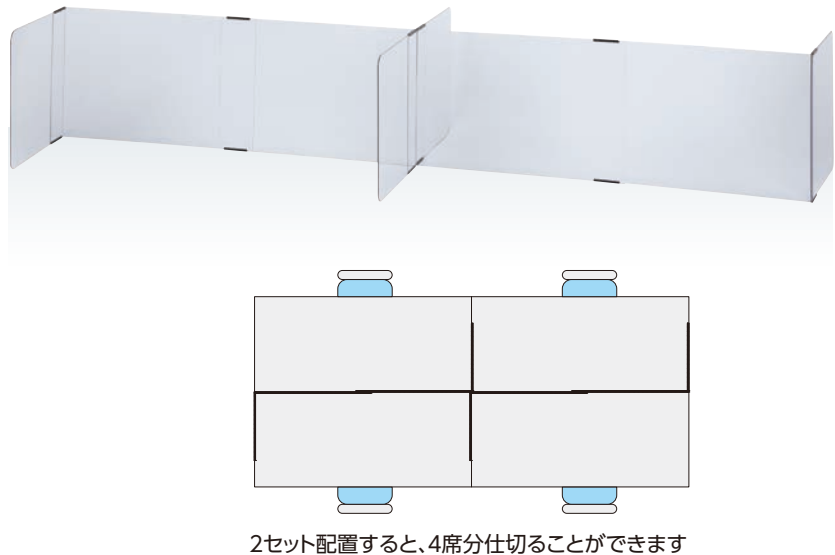

割れにくい

耐衝撃性に優れ、  
1mの高さから落としても  
割れにくい\*

\*適度な力が生じた場合は  
その類ではありません

開放空間を損なうことなく、ウイルス直接飛沫の対策が可能です

本製品は、飛沫飛散防止を目的とした簡易固定式の室内専用間仕切り製品です。  
他の用途にはご使用にならないでください。  
また、飛沫感染を完全に防止するものではありません。

会議室

飲食店客席

オフィス

### セット内容

部品名	サイズ(mm)	数量	材質
①Lパネル	t3×110×850×570	2	PET樹脂
②Fパネル	t3×500×570	2	PET樹脂
③連結材	L=100	8	ステンレス+ABS樹脂

※本製品は「簡易固定式」の屋内向けパーテーションです。定期的に固定部の安定性を確認してください。

オフィスへの  
設置イメージ

簡単設置

## ■ 設置方法

[ 1セット使用例 ]

[ 2セット使用例 ]

2セット配置すると、4席分仕切ることができます