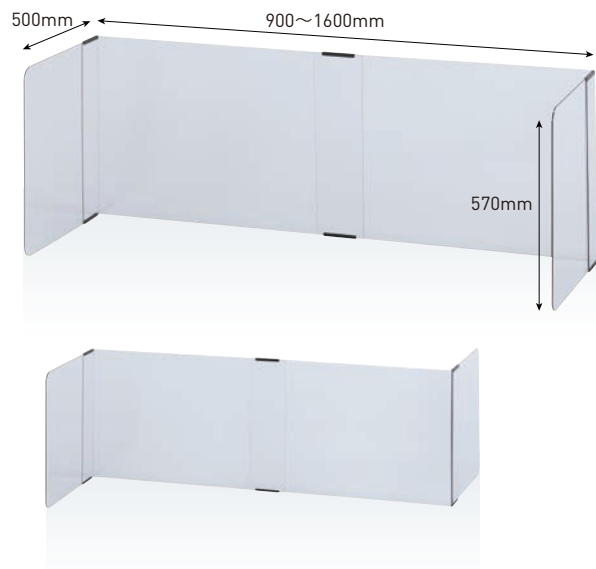

### 製品規格

品番・カナコード	サイズ(mm)	重量	材質
VB-L1600	H570×L1600×W500	6kg	PET樹脂

### セット内容

部品名	サイズ(mm)	数量	材質
①Lパネル	t3×110×850×570	2	PET樹脂
②Fパネル	t3×500×570	2	PET樹脂
③連結材	L=100	8	ステンレス+ABS樹脂

※本製品は「簡易固定式」の屋内向けパーテーションです。定期的に固定部の安定性を確認してください。

オフィスへの  
設置イメージ

簡単設置

## ■ 設置方法

[ 1セット使用例 ]

[ 2セット使用例 ]

2セット配置すると、4席分仕切ることができます